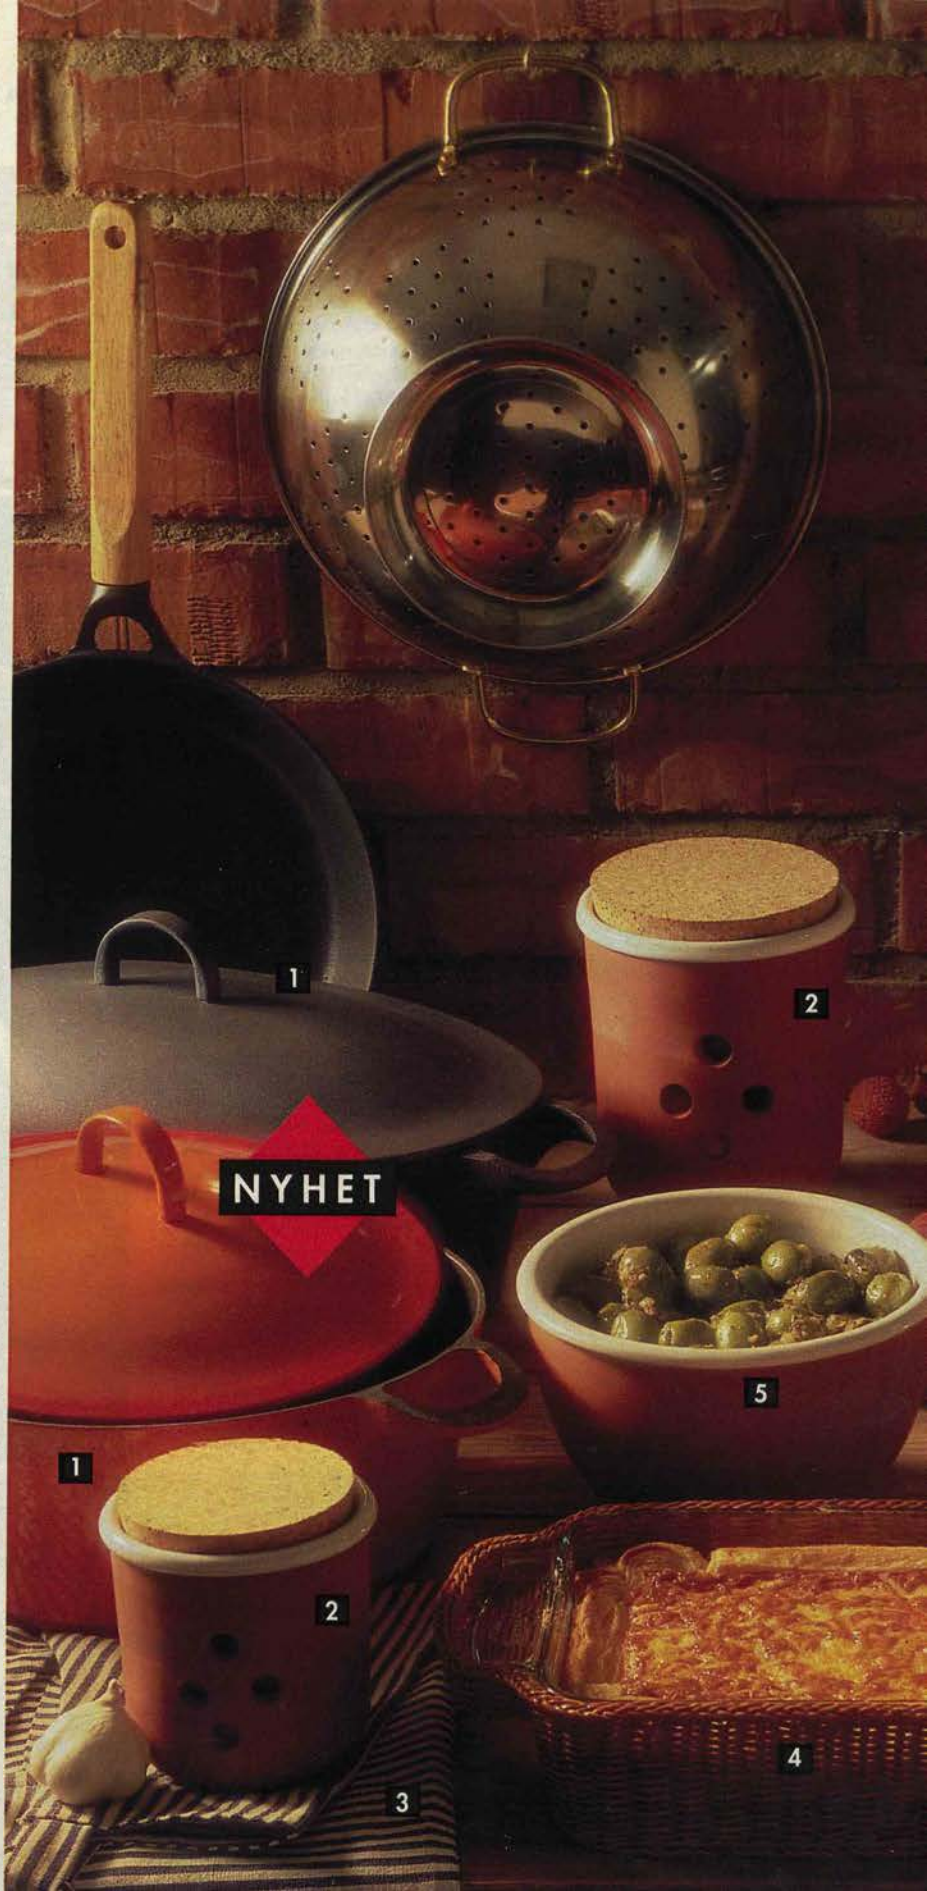

NYHET

1

2

3

5

4

2